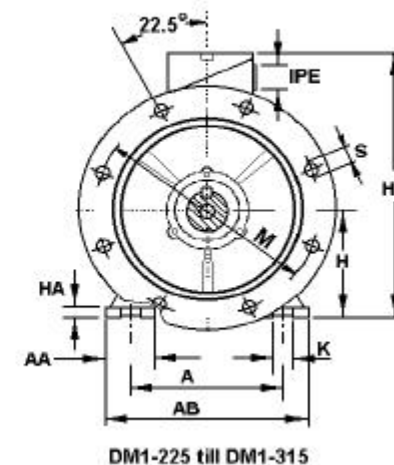

# DM1 : B35

Type	Poles	afmetingen in mm										Abmessungen in mm										dimensions in mm										dimensions en mm									
		A	AA	AB	AC	B	BB	C	CA	D	DA	E	EA	H	HA	HD	K	L	LA	LC	LD	M	N	P	S	T	FLANGE														
DM1 80 K/G	2 / 4 / 6 / 8	125	34	160	157	100	130	50	108	19j6	19j6	40	40	80	12	222	10	278	12	322	72	165	130j6	200	4Ø12	3.5	FF 165														
DM1 90 S		140		180	174		140	56	112	24j6	24j6	50	50	90		241		315		368	75																				
DM1 90 L						125	165												340		393																				
DM1 100 L/LX				40	200	195	140	176	63	125	28j6	28j6	60	60	100	14	266	12	375	13	438	83	215	180j6	250	4Ø15	4	FF 215													
DM1 112 M				45	230	220		180	70	133					112	17	300		399	13.4	463	92																			
DM1 132 S/SX				55	262	256		191	89	164	38k6	38k6	80	80	132	18	345		465	14.2	548	96	265	230j6	300			FF 265													
DM1 132 M						178	229		166										503		586																				
DM1 160 M/MX				65	314	314	210	260	108	190	42k6	42k6	110	110	160	20	412	15	600		713	145	300	250j6	350	4Ø19	5	FF 300													
DM1 160 L					254	300		201										640		753																					
DM1 180 M			70	350	358	241	310	121	231	48k6	48k6			180	22	453		688	15.8	801	160																				
DM1 180 L					279	350		233										728		841																					
DM1 200 L/LX	2	318		390	397	305	369	133	225	55m6	48k6			200	25	505	19	760	16.5	873	185	350	300h6	400			FF 350														
DM1 200 L/LX	4 / 6 / 8										55m6																														
DM1 225 S	4 / 8		356	75	431	446	286	368	149	243	60m6		140		225	28	549		807	20.1	920		400	350h6	450	8Ø19		FF 400													
DM1 225 M	2						311	393		253	55m6	48k6	110						802		915																				
DM1 225 M	4 / 6 / 8									248	60m6	55m6	140						832		945																				
DM1 250 M	2		406	80	484	485	349	445	168	256					250	30	617	24	910	22.5	1023	206	500	450h6	550			FF 500													
DM1 250 M	4 / 6 / 8										65m6																														
DM1 280 S	2		457	85	542	547	368	490	190	300					280	35	674		974	20.6	1090	215																			
DM1 280 S	4 / 6 / 8																		75m6	60m6							982		1127												
DM1 280 M	2														419	540		299	65m6	55m6							1035		1150												
DM1 280 M	4 / 6 / 8																		75m6	60m6							1035		1180												
DM1 315 S	2										508	120	628	620	406	570	216	401	65m6	65m6			315	49	870	28	1190	22.6	1335	255	600	550h6	660	8Ø24	6	FF 600					
DM1 315 S	4 / 6 / 8																481	80m6	80m6	170	170					1220		1395													
DM1 315 M	2													457 / 508**	680		380	65m6	65m6	140	140					1300		1445													
DM1 315 M	4 / 6 / 8																460	80m6	80m6	170	170					1330		1505													
DM1 315 L/LX	2								329	65m6	65m6	140	140					1300		1445																					
DM1 315 L/LX	4 / 6 / 8								409	80m6	80m6	170	170					1330		1505																					